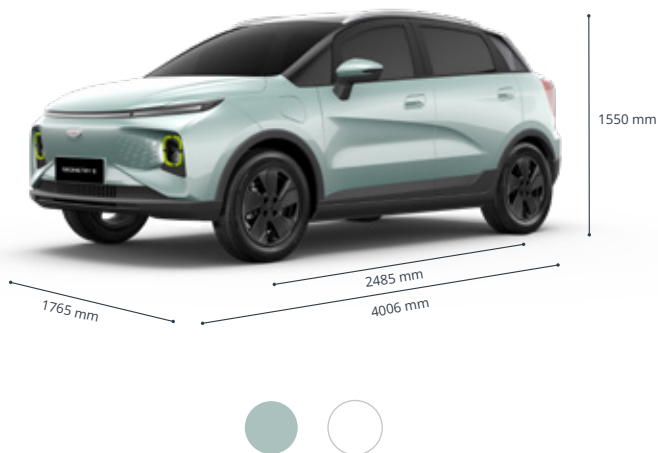

GEOMETRY E

100% ELÉCTRICO

GB / T

Ecofriendly

Batería de
39.4 KWh

Autonomía
380 Km NEDC

GARANTÍA
5 AÑOS / 150.000KM

GARANTÍA DE BATERÍA
8 AÑOS/150.000KM

GRUPO
FIANCAR

*imagen ilustrativa

geely.com.uy

GEOMETRY E

CARACTERÍSTICAS TÉCNICAS	
Motor eléctrico de imán síncrono permanente PMSM de 60 kw de potencia (80 hp de fuerza) y 130 Nm de torque	•
Batería (kWh)	39.4
Autonomía eléctrica NEDC	380
Cargador de a bordo (kw)	6,6
10%--100% AC (6.6kW) tiempo de carga (hr)	7
30%-80% DC charging time (min)	30
Tracción delantera	•
Transmisión Automática	•
Dirección asistida eléctrica	•
Suspensión delantera independiente tipo McPherson con barra estabilizadora	•
Suspensión trasera de eje rígido con resortes helicoidales	•

DIMENSIONES Y CAPACIDADES	
Capacidad de pasajeros	5
Alto total (mm)	1550
Largo total (mm)	4006
Ancho total (mm)	1765
Distancia entre ejes e(mm)	2485
Altura libre al suelo (mm)	165
Volumen de carga de maletero (L)	295
Peso Neto (kg)	1348